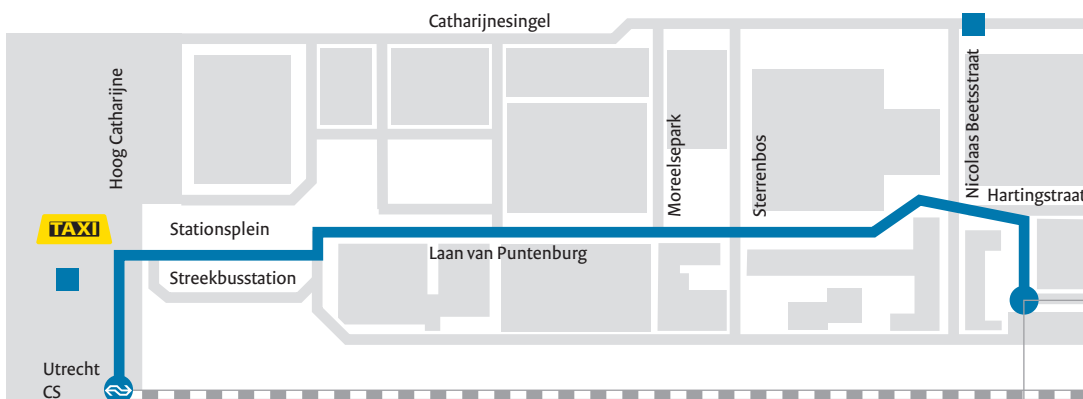

A12

Vanaf de A12 (Arnhem)

- Afslag Kanaleneiland (17) op de Ringweg Zuid/A12
- borden richting Centrum volgen (Europalaan, Den Oudenlaan)
- bij Graadt van Roggenweg rechtsaf
- verder als bij de A2.

A27

Vanaf de A27 (Breda/Gorinchem)

- Na afslag Houten de parallelweg oprijden voor de A12 richting Den Haag
- bij afslag Kanaleneiland (17) op de Ringweg Zuid/A12 borden richting Centrum volgen
- verder als bij de A12 (Arnhem).

A28

Vanaf de A28 (Amersfoort)

- Bij einde A28 linksaf (Waterlinieweg)
- verder als bij de A27.

U vindt ons aan de Arthur van Schendelstraat 850, ongeveer 10 minuten lopen van station Utrecht CS.

Treinreizigers

U volgt de stationstraverse rechtsaf richting streekbusstation. U volgt uw weg tot aan de roltrappen. Via de roltrappen verlaat u Hoog Catharijne. Buiten vervolgt u de route die op het kaartje is aangegeven.

Automobilisten

U kunt uw auto gratis parkeren in de parkeergarage onder ons gebouw. Bij het gebouw staat aangegeven waar de ingang van de parkeergarage is.

Wandelroute

Busroute, GVV stadsbus lijn 6
(halte Nicolaas Beetsstraat).